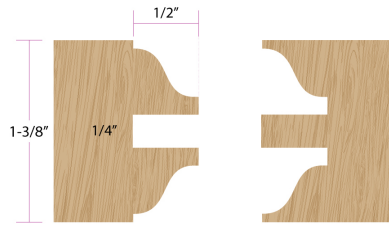

005-E

Escala 1:1

005-E

Escala 1:1

005-E

005-E

005-E

Escala 1:1