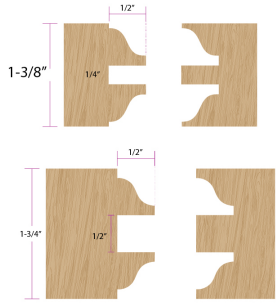

Familia: **Set para ensamble de puertas de intercomunicación**

Diámetro de corte	Largo de corte	Bastago	Largo total
1-7/8"	DE 1-5/8" A 1-3/4"	1/2"	4-3/8"

005-E

Escala 1:1

005-E

Escala 1:1

005-E

005-E