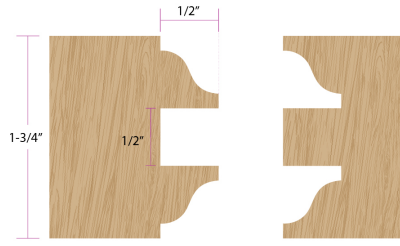

Familia: **Set para ensamble de puertas de intercomunicación**

Diámetro de corte	Largo de corte	Bastago	Largo total
1-7/8"	DE 1-5/8" A 1-3/4"	1/2"	4-3/8"

005-E

Escala 1:1

005-E

Escala 1:1

005-E

005-E