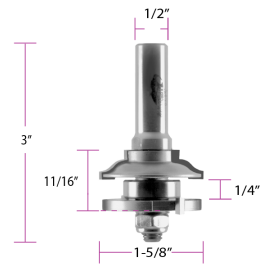

Familia: **Set de brocas para puertas de cocina**

Bastago

1/2"

Código: 003-E

Código: 003-E

Código: 003-E

Escala 1:1

Código: 003-E

Código: 003-E

Código: 003-E

Escala 1:1

Código: 003-E

Código: 003-E

Código: 003-E

Código de pieza: 07-104
Parte del juego: 003-E

Escala 1:1

Código de pieza: 09-105-H
Parte del juego: 003-E

Escala 1:1

Código de pieza: 09-105-M
Parte del juego: 003-E

Escala 1:1