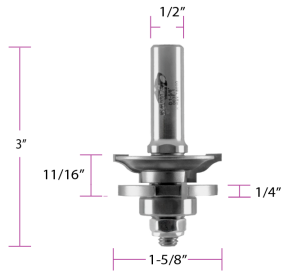

Familia: **Set de brocas para puertas de cocina**

Bastago

1/2"

Código: 003-E

Código: 003-E

Código: 003-E

Escala 1:1

Código: 003-E

Código: 003-E

Código: 003-E

Escala 1:1

Código: 003-E

Código: 003-E

Código: 003-E

Código de pieza: 07-104
Parte del juego: 003-E

Escala 1:1

Código de pieza: 09-105-H
Parte del juego: 003-E

Escala 1:1

Código de pieza: 09-105-M
Parte del juego: 003-E

Escala 1:1