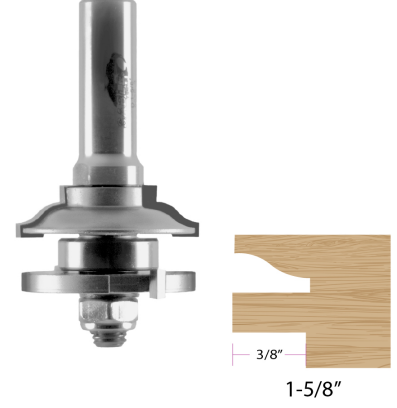

Familia: **Set de brocas para puertas de cocina**

Bastago

1/2"

Código: 003-E

Código: 003-E

Código: 003-E

Escala 1:1

Código: 003-E

Código: 003-E

Código: 003-E

Escala 1:1

Código: 003-E

Código: 003-E

Código: 003-E

Código de pieza: 07-104
Parte del juego: 003-E

Escala 1:1

Código de pieza: 09-105-H
Parte del juego: 003-E

Escala 1:1

Código de pieza: 09-105-M
Parte del juego: 003-E

Escala 1:1