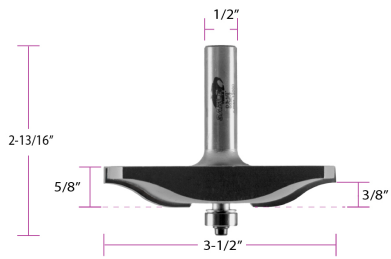

Familia: **Set de brocas para puertas de cocina**

Bastago

1/2"

Código: 003-E

Código: 003-E

Código: 003-E

Escala 1:1

Código: 003-E

Código: 003-E

Código: 003-E

Escala 1:1

Código: 003-E

Código: 003-E

Código: 003-E

Código de pieza: 07-104
Parte del juego: 003-E

Escala 1:1

Código de pieza: 09-105-H
Parte del juego: 003-E

Escala 1:1

Código de pieza: 09-105-M
Parte del juego: 003-E

Escala 1:1