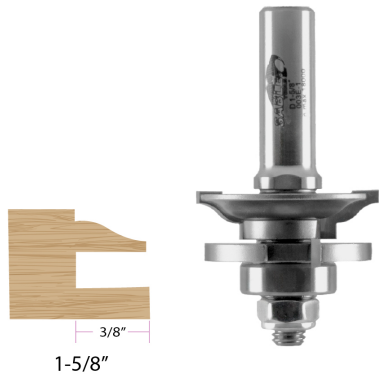

Familia: **Set de brocas para puertas de cocina**

Bastago

1/2"

Código: 003-E

Código: 003-E

Código: 003-E

Escala 1:1

Código: 003-E

Código: 003-E

Código: 003-E

Escala 1:1

Código: 003-E

Código: 003-E

Código: 003-E

Código de pieza: 07-104
Parte del juego: 003-E

Escala 1:1

Código de pieza: 09-105-H
Parte del juego: 003-E

Escala 1:1

Código de pieza: 09-105-M
Parte del juego: 003-E

Escala 1:1